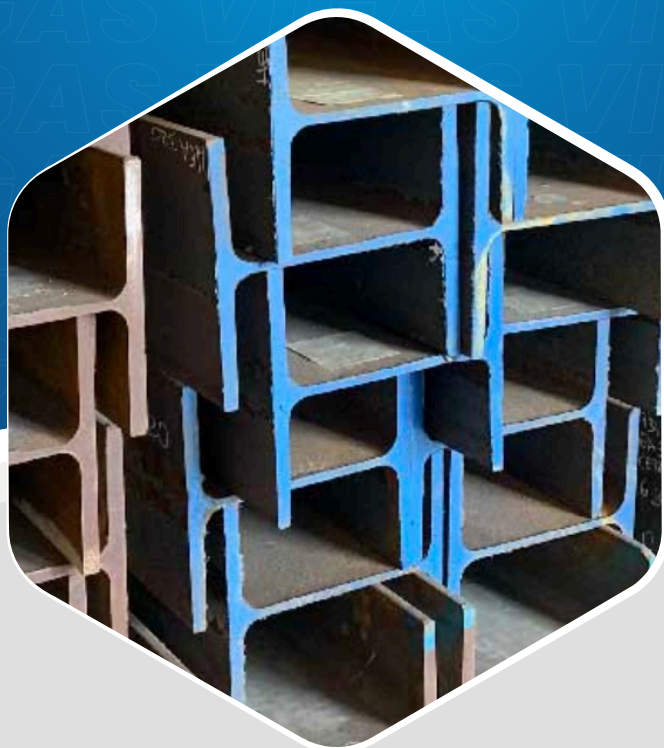

T. Redondo

T. Elíptica

T. Redondo Galvanizado

T. Estructural Cuadrada

T. Estructural Redonda

T. Trapezoidal

Pregunta por la medida de tu preferencia.
Manejamos todos los calibres.

PERLINES EN "C" HR Y CR

Hot Rolled

Cold Rolled

VIGAS

IPE

HEA

VARILLAS

Varilla Corrugada

Varilla Cuadrada

Varilla Redonda

Varilla Entorchada

Varilla Grafilada

ÁNGULOS Y FLEJES

Ángulos

Fleje Cortina

LÁMINAS

Alfajor

Cold Rolled

Hot Rolled (HR)

Galvanizada

BALLESTAS

ESTAMPADAS CON TECNOLOGÍA LÁSER

Piramide Láser 1

Romano Láser 2

Rubí Láser 1