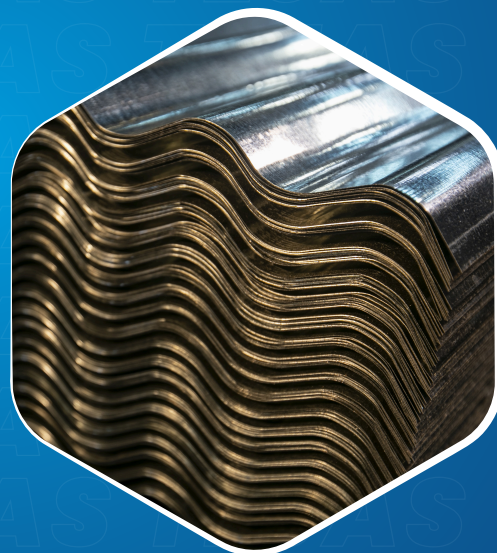

Cold Rolled

Hot Rolled (HR)

Galvanizada

BALLESTAS

ESTAMPADAS CON TECNOLOGÍA LÁSER

Piramide Láser 1

Romano Láser 2

Rubí Láser 1

MALLA ELECTROSOLDADA - PERFIL

Malla Electrosoldada

Perfil Entrepiso

Láminas Metaldeck

TEJAS

Teja Trapezoidal

Teja Trapezoidal Galvanizada

Eternit

Zinc

UPVC

Policarbonato Opalizada

PLATINAS Y CANALES

Platinas

Canal Galvanizada

Canal Prepintada

CHAPAS