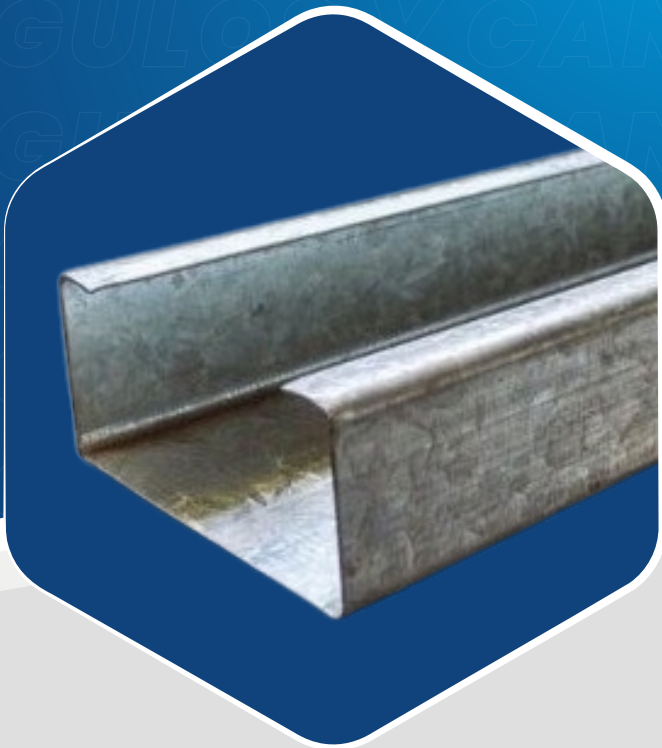

MALLA ELECTROSOLDADA - PERFIL

Malla Electrosoldada

Perfil Entrepiso

Láminas Metaldeck

TEJAS

Teja Trapezoidal

Teja Trapezoidal Galvanizada

Eternit

Zinc

UPVC

Policarbonato Opalizada

PLATINAS Y CANALES

Platinas

Canal Galvanizada

Canal Prepintada

CHAPAS